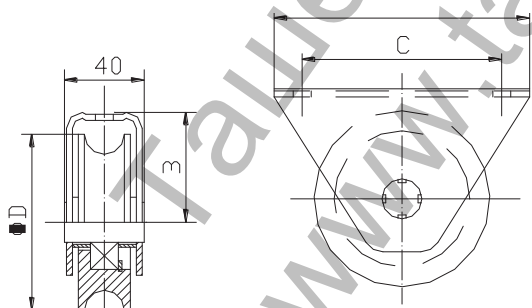

Ролка Estebro® за плъзгачи се врати с горен капак ф 100x20 мм, пластмасова, завинтване, U-20

Cod	Dimens.	A	B	C	ØD			Peso Max. Kg
312	80x20	116	45	87	78	12	7,25	655
313	90x20	122	50	90	88	9	5,78	655
314	100x20	127	55	99	98	8	5,95	655
315	120x20	140	65	113	118	6	5,34	655
316	150x20	160	80	130	147	2	2,37	655
317	200x20	190	113	163	197	4	7,04	655

Family: Sliding door fittings

Material: 11SMn30 steel, box of DD11 steel

Finish: Zinc-plated

Maximum weight supported by the bearing*: 655 kg

Description: Wheel with box and 6204 2RS bearing. It is installed in the sliding doors to let their displacement over the guide. The installation consists in screwing the box to the door's base with two M.8 screws.

***In perfect conditions of installation, usage and maintenance.**

Продукт: [Ролка Estebro® за плъзгаци се врати с горен капак ф 100x20 мм, пластмасова, завинтване, U-20](#)

Категория: [Плъзгаци се врати](#)